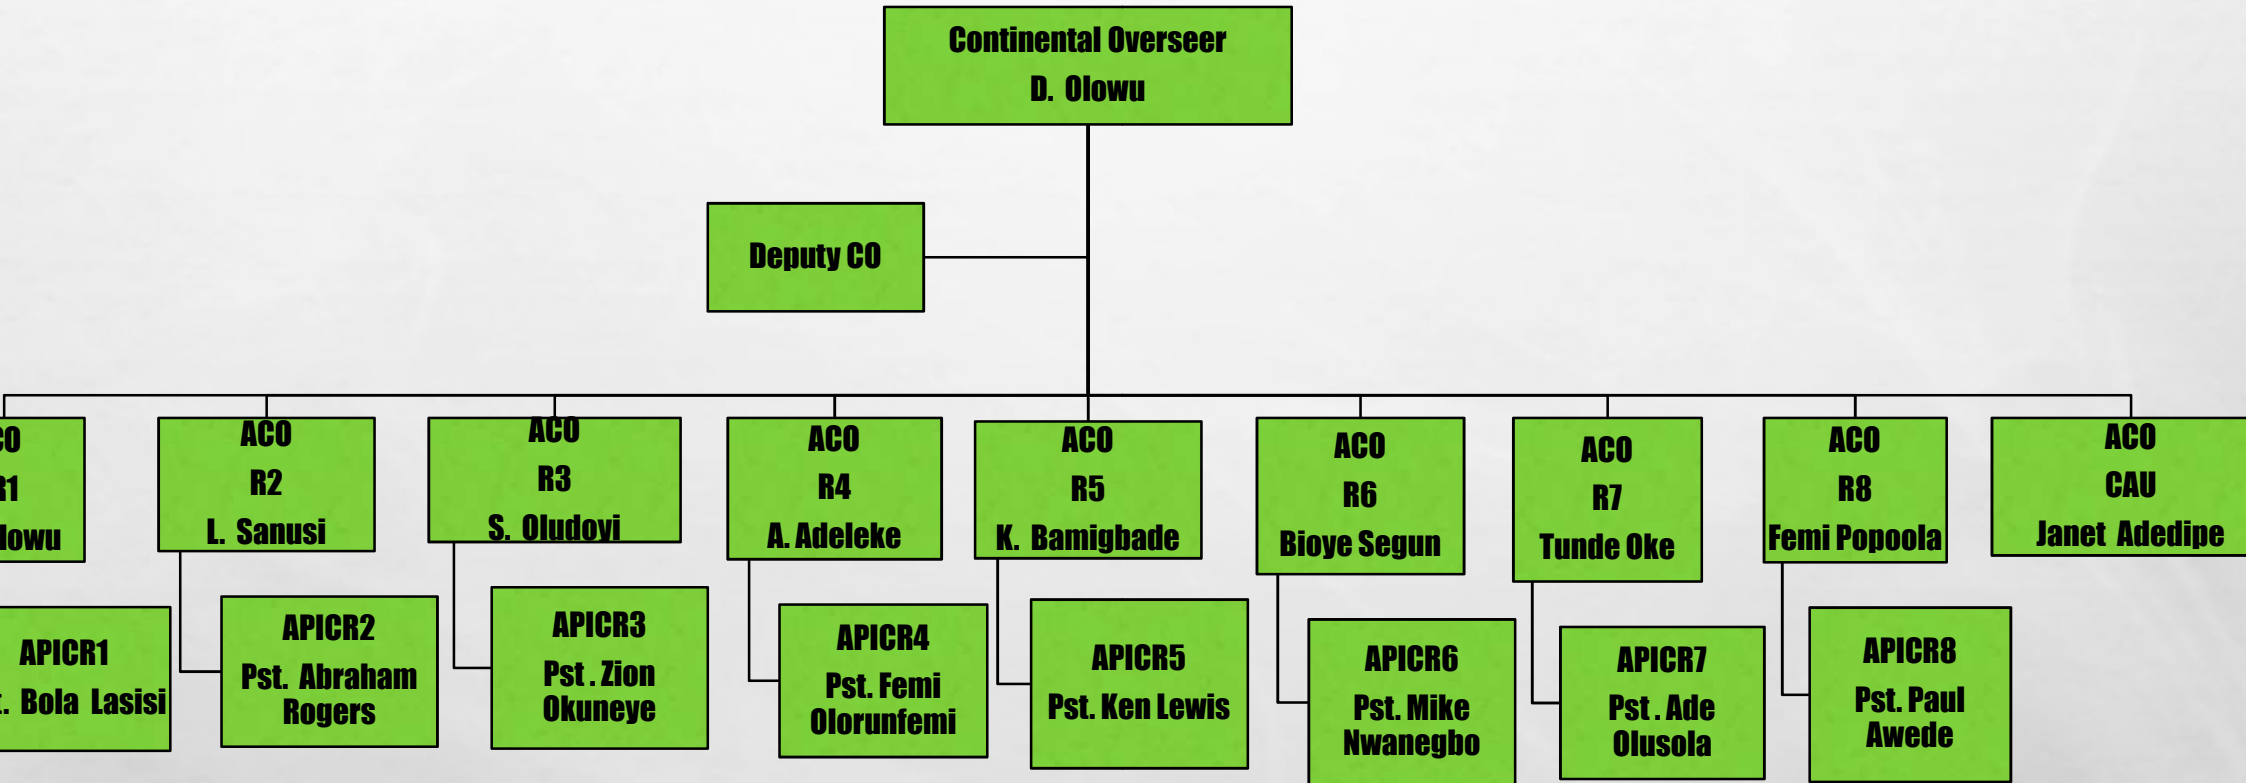

Mainland EUROPE

STRUCTURE & DISTRIBUTION

Mainland Europe Structure

MAINLAND EUROPE

Regions & Provinces

Mainland Europe Country Distribution & Number of Parishes

R1 (70)

Dele Olowu

- **Netherlands - 28**
- **France - 24**
- **Austria - 13**
- **Bulgaria - 5**

R2 (44)

Leke Sanusi

- **Spain - 37**
- **Malta - 1**
- **San Marino - 0**
- **Israel - 6**

R3 (46)

Sola Oludoyi

- **Sweden 2 - 24**
- **Norway - 7**
- **Russia - 6**
- **Poland - 4**
- **Belarus - 2**
- **Ukraine - 3**